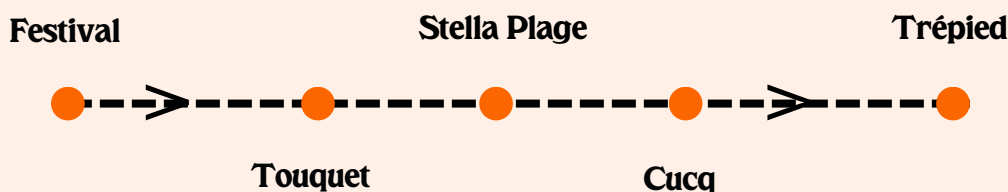

Le Cr dit Mutuel donne le **LA**

TOUQUET

Music Beach Festival 2024

Ligne A :
Stella

TRAJETS RETOUR

Merci de vous pr senter 5 minutes avant le d part

Sans r servation d'un horaire

6 

Arr ts :

TOUQUET : Mayvillage

TOUQUET : Golf

TOUQUET : Jonquilles

STELLA PLAGE : Pelouse

STELLA PLAGE : Ch teau d'eau

CUCQ : La Poste

TR PIED : Avenue Chat Noir

Trépiéd

Étapes : Gare

Arrêts :

TRÉPIED : Fontaine de Médicis

ÉTAPLES : Pont rose

ÉTAPLES : Gare

Départs :

Toutes les 20 - 30 minutes dès 1h30

TOUQUET

Music Beach Festival 2024

Ligne D : Berck

TRAJETS RETOUR

Merci de vous pr senter 5 minutes avant le d part

Avec r servation d'un horaire

8 

Arr ts :