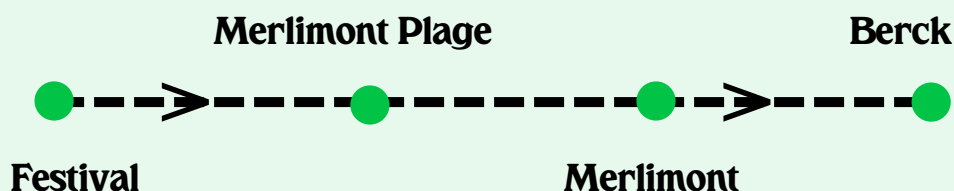

TOUQUET

Music Beach Festival 2024

Ligne D : Berck

TRAJETS RETOUR

Merci de vous pr senter 5 minutes avant le d part

Avec r servation d'un horaire

8 

Arr ts :